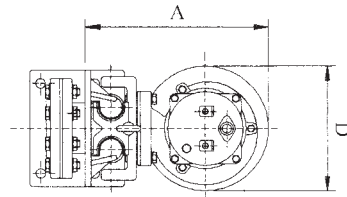

GUIDE RAIL DIMENSIONS

● SR50 (2")

● SR80 (3")
SR100 (4")

Pump Type	Discharge Bore	Foundation			Guide Rail Fitting Section												
		d	E1	E2	E3	A	B	D	H	F1	F2	F3	F4	F5	F6	F7	F8
JS250	SV	2" (50)	80	175	10	330	200	135	495	190	150	38	25A	110	205	36	25
JS400	SV	2" (50)	80	175	10	330	200	135	515	190	150	38	25A	110	205	36	25
JS650	SV	2" (50)	80	175	10	343	200	135	550	190	150	38	25A	110	205	36	25
JS750	SV	3" (80)	170	100	18	405	260	170	645	225	170	49	32A	225	180	43	20
JS1500	SV	3" (80)	170	100	18	315	150	195	715	225	170	49	32A	220	175	43	20
JST4	SV	2" (50)	80	175	10	330	200	135	495	190	150	38	25A	110	205	36	25
JST8	SV	3" (80)	170	100	18	405	260	170	585	225	170	49	32A	225	180	43	20
JST15	SV	3" (80)	170	100	18	315	150	195	630	225	170	49	32A	220	175	43	20
JST22	SV	3" (80)	170	100	18	355	150	255	685	240	170	49	32A	220	175	43	20
JST37	SV	3" (80)	170	100	18	355	150	255	760	240	170	49	32A	220	175	43	20
JST22	SV4	3" (80)	170	100	18	395	150	255	725	225	170	49	32A	220	175	43	20
JST37	SV4	3" (80)	170	100	18	395	150	255	740	225	170	49	32A	220	175	43	20
JST55	SV4	4" (100)	200	150	19	510	180	315	865	240	200	60	32A	250	225	43	18
JST75	SV4	4" (100)	200	150	19	510	180	315	925	240	200	60	32A	250	225	43	18

JS750	SK	2" (50)	80	175	10	340	200	195	660	190	150	38	25A	110	205	36	25
JS1500	SK	3" (80)	170	100	18	320	150	240	665	225	170	49	32A	220	175	43	20
JST8	SK	2" (50)	80	175	10	340	200	195	600	195	150	38	25A	110	205	36	25
JST15	SK	3" (80)	170	100	18	320	150	240	615	225	170	49	32A	220	175	43	20
JST22	SK	3" (80)	170	100	18	345	150	250	680	225	170	49	32A	220	175	43	20
JST37	SK	4" (100)	200	150	19	570	180	250	775	240	200	60	40A	250	225	73	18
JST55	SK	4" (100)	200	150	19	525	180	260	825	240	200	60	40A	250	225	73	18
JST75	SK	4" (100)	200	150	19	595	180	260	935	240	200	60	40A	250	225	73	18