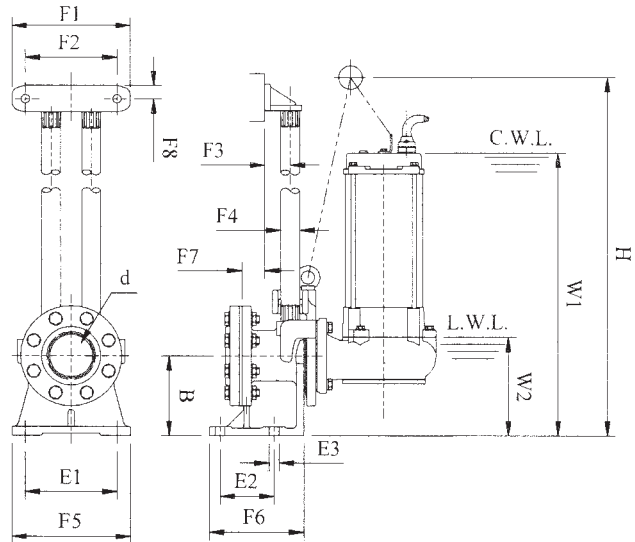

GUIDE RAIL DIMENSIONS

● SR50 (2")

● SR80 (3")
SR100 (4")

Pump Type	Discharge Bore	Foundation			Guide Rail Fitting Section												
		d	E1	E2	E3	A	B	D	H	F1	F2	F3	F4	F5	F6	F7	F8
JS250	SV	2" (50)	80	175	10	330	200	135	495	190	150	38	25A	110	205	36	25
JS400	SV	2" (50)	80	175	10	330	200	135	515	190	150	38	25A	110	205	36	25
JS650	SV	2" (50)	80	175	10	343	200	135	550	190	150	38	25A	110	205	36	25
JS750	SV	3" (80)	170	100	18	405	260	170	645	225	170	49	32A	225	180	43	20
JS1500	SV	3" (80)	170	100	18	315	150	195	715	225	170	49	32A	220	175	43	20
JST4	SV	2" (50)	80	175	10	330	200	135	495	190	150	38	25A	110	205	36	25
JST8	SV	3" (80)	170	100	18	405	260	170	585	225	170	49	32A	225	180	43	20
JST15	SV	3" (80)	170	100	18	315	150	195	630	225	170	49	32A	220	175	43	20
JST22	SV	3" (80)	170	100	18	355	150	255	685	240	170	49	32A	220	175	43	20
JST37	SV	3" (80)	170	100	18	355	150	255	760	240	170	49	32A	220	175	43	20
JST22	SV4	3" (80)	170	100	18	395	150	255	725	225	170	49	32A	220	175	43	20
JST37	SV4	3" (80)	170	100	18	395	150	255	740	225	170	49	32A	220	175	43	20
JST55	SV4	4" (100)	200	150	19	510	180	315	865	240	200	60	32A	250	225	43	18
JST75	SV4	4" (100)	200	150	19	510	180	315	925	240	200	60	32A	250	225	43	18

JS750	SK	2" (50)	80	175	10	340	200	195	660	190	150	38	25A	110	205	36	25
JS1500	SK	3" (80)	170	100	18	320	150	240	665	225	170	49	32A	220	175	43	20
JST8	SK	2" (50)	80	175	10	340	200	195	600	195	150	38	25A	110	205	36	25
JST15	SK	3" (80)	170	100	18	320	150	240	615	225	170	49	32A	220	175	43	20
JST22	SK	3" (80)	170	100	18	345	150	250	680	225	170	49	32A	220	175	43	20
JST37	SK	4" (100)	200	150	19	570	180	250	775	240	200	60	40A	250	225	73	18
JST55	SK	4" (100)	200	150	19	525	180	260	825	240	200	60	40A	250	225	73	18
JST75	SK	4" (100)	200	150	19	595	180	260	935	240	200	60	40A	250	225	73	18