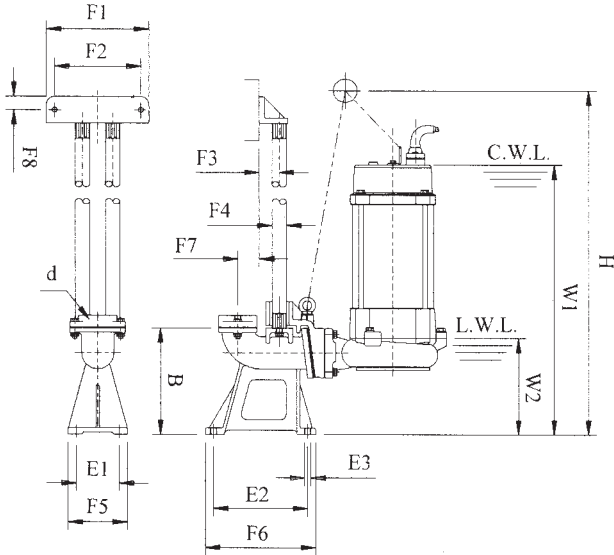

GUIDE RAIL DIMENSIONS

● SR50 (2")

● SR80 (3")
SR100 (4")

Pump Type	Discharge Bore	Foundation			Guide Rail Fitting Section												
		d	E1	E2	E3	A	B	D	H	F1	F2	F3	F4	F5	F6	F7	F8
JS250	SV	2" (50)	80	175	10	330	200	135	495	190	150	38	25A	110	205	36	25
JS400	SV	2" (50)	80	175	10	330	200	135	515	190	150	38	25A	110	205	36	25
JS650	SV	2" (50)	80	175	10	343	200	135	550	190	150	38	25A	110	205	36	25
JS750	SV	3" (80)	170	100	18	405	260	170	645	225	170	49	32A	225	180	43	20
JS1500	SV	3" (80)	170	100	18	315	150	195	715	225	170	49	32A	220	175	43	20
JST4	SV	2" (50)	80	175	10	330	200	135	495	190	150	38	25A	110	205	36	25
JST8	SV	3" (80)	170	100	18	405	260	170	585	225	170	49	32A	225	180	43	20
JST15	SV	3" (80)	170	100	18	315	150	195	630	225	170	49	32A	220	175	43	20
JST22	SV	3" (80)	170	100	18	355	150	255	685	240	170	49	32A	220	175	43	20
JST37	SV	3" (80)	170	100	18	355	150	255	760	240	170	49	32A	220	175	43	20
JST22	SV4	3" (80)	170	100	18	395	150	255	725	225	170	49	32A	220	175	43	20
JST37	SV4	3" (80)	170	100	18	395	150	255	740	225	170	49	32A	220	175	43	20
JST55	SV4	4" (100)	200	150	19	510	180	315	865	240	200	60	32A	250	225	43	18
JST75	SV4	4" (100)	200	150	19	510	180	315	925	240	200	60	32A	250	225	43	18

JS750	SK	2" (50)	80	175	10	340	200	195	660	190	150	38	25A	110	205	36	25
JS1500	SK	3" (80)	170	100	18	320	150	240	665	225	170	49	32A	220	175	43	20
JST8	SK	2" (50)	80	175	10	340	200	195	600	195	150	38	25A	110	205	36	25
JST15	SK	3" (80)	170	100	18	320	150	240	615	225	170	49	32A	220	175	43	20
JST22	SK	3" (80)	170	100	18	345	150	250	680	225	170	49	32A	220	175	43	20
JST37	SK	4" (100)	200	150	19	570	180	250	775	240	200	60	40A	250	225	73	18
JST55	SK	4" (100)	200	150	19	525	180	260	825	240	200	60	40A	250	225	73	18
JST75	SK	4" (100)	200	150	19	595	180	260	935	240	200	60	40A	250	225	73	18