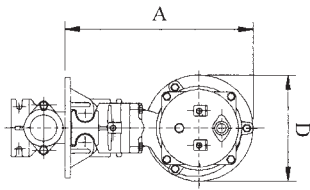

GUIDE RAIL DIMENSIONS

● SR50 (2")

● SR80 (3")
SR100 (4")

Pump Type	Discharge Bore	Foundation			Guide Rail Fitting Section												
		d	E1	E2	E3	A	B	D	H	F1	F2	F3	F4	F5	F6	F7	F8
JS250	SV	2" (50)	80	175	10	330	200	135	495	190	150	38	25A	110	205	36	25
JS400	SV	2" (50)	80	175	10	330	200	135	515	190	150	38	25A	110	205	36	25
JS650	SV	2" (50)	80	175	10	343	200	135	550	190	150	38	25A	110	205	36	25
JS750	SV	3" (80)	170	100	18	405	260	170	645	225	170	49	32A	225	180	43	20
JS1500	SV	3" (80)	170	100	18	315	150	195	715	225	170	49	32A	220	175	43	20
JST4	SV	2" (50)	80	175	10	330	200	135	495	190	150	38	25A	110	205	36	25
JST8	SV	3" (80)	170	100	18	405	260	170	585	225	170	49	32A	225	180	43	20
JST15	SV	3" (80)	170	100	18	315	150	195	630	225	170	49	32A	220	175	43	20
JST22	SV	3" (80)	170	100	18	355	150	255	685	240	170	49	32A	220	175	43	20
JST37	SV	3" (80)	170	100	18	355	150	255	760	240	170	49	32A	220	175	43	20
JST22	SV4	3" (80)	170	100	18	395	150	255	725	225	170	49	32A	220	175	43	20
JST37	SV4	3" (80)	170	100	18	395	150	255	740	225	170	49	32A	220	175	43	20
JST55	SV4	4" (100)	200	150	19	510	180	315	865	240	200	60	32A	250	225	43	18
JST75	SV4	4" (100)	200	150	19	510	180	315	925	240	200	60	32A	250	225	43	18

JS750	SK	2" (50)	80	175	10	340	200	195	660	190	150	38	25A	110	205	36	25
JS1500	SK	3" (80)	170	100	18	320	150	240	665	225	170	49	32A	220	175	43	20
JST8	SK	2" (50)	80	175	10	340	200	195	600	195	150	38	25A	110	205	36	25
JST15	SK	3" (80)	170	100	18	320	150	240	615	225	170	49	32A	220	175	43	20
JST22	SK	3" (80)	170	100	18	345	150	250	680	225	170	49	32A	220	175	43	20
JST37	SK	4" (100)	200	150	19	570	180	250	775	240	200	60	40A	250	225	73	18
JST55	SK	4" (100)	200	150	19	525	180	260	825	240	200	60	40A	250	225	73	18
JST75	SK	4" (100)	200	150	19	595	180	260	935	240	200	60	40A	250	225	73	18