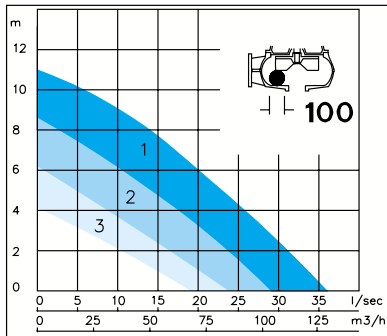

Karakteristieken

RW20 series

Nr Pomptype	Motor [kW]	opm	Pers [mm]	Hoogte [mm]	Breedte [mm]
1 RW2110BH	4.0	2900	50	425	270
2 RW2110BE	2.6	2900	50	425	270
3 RW2110BD	2.2	2900	50	425	270
4 RW2110BB	1.5	2900	50	425	270
5 RW2110DA	0.65	1450	50	400	270
6 RW2112DD	2.2	1450	65	460	265
7 RW2112DC	1.5	1450	65	460	265

RW20 series

Nr Pomptype	Motor [kW]	opm	Pers [mm]	Hoogte [mm]	Breedte [mm]
1 RW2120BH	4.0	2900	65	460	265
2 RW2120BE	2.6	2900	65	460	265
3 RW2120BD	2.2	2900	65	460	265
4 RW2120BB	1.5	2900	65	460	265
5 RW2120DA	0.65	1450	65	435	265
6 RW2122DG	3.5	1450	65	475	335
7 RW2122DD	2.2	1450	65	475	335

RW20 series

Nr Pomptype	Motor [kW]	opm	Pers [mm]	Hoogte [mm]	Breedte [mm]
1 RW2131DG	3.5	1450	100	515	410
2 RW2130DG	3.5	1450	100	480	297
3 RW2130DD	2.2	1450	100	480	297
4 RW2130DC	1.5	1450	100	480	297

RW20 series

Nr Pomptype	Motor [kW]	opm	Pers [mm]	Hoogte [mm]	Breedte [mm]
1 RW2140DG	3.5	1450	100	515	410
2 RW2140DD	2.2	1450	100	515	410
3 RW2140DC	1.5	1450	100	515	410

RW40 series

Nr Pomptype	Motor [kW]	opm	Pers [mm]	Hoogte [mm]	Breedte [mm]
1 RW4020BZ	13	2900	65	635	335
2 RW4021BZ	13	2900	65	635	335
3 RW4020BR	9	2900	65	635	335
4 RW4021BR	9	2900	65	570	335
5 RW4021BJ	5	2900	65	570	335
6 RW4020DJ	5	1450	65	505	335