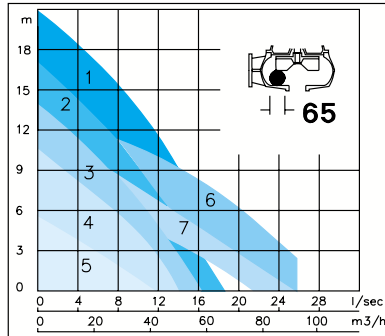

Karakteristieken

RW20 series

Nr Pomptype	Motor [kW]	opm	Pers [mm]	Hoogte [mm]	Breedte [mm]
1 RW2110BH	4.0	2900	50	425	270
2 RW2110BE	2.6	2900	50	425	270
3 RW2110BD	2.2	2900	50	425	270
4 RW2110BB	1.5	2900	50	425	270
5 RW2110DA	0.65	1450	50	400	270
6 RW2112DD	2.2	1450	65	460	265
7 RW2112DC	1.5	1450	65	460	265

RW20 series

Nr Pomptype	Motor [kW]	opm	Pers [mm]	Hoogte [mm]	Breedte [mm]
1 RW2120BH	4.0	2900	65	460	265
2 RW2120BE	2.6	2900	65	460	265
3 RW2120BD	2.2	2900	65	460	265
4 RW2120BB	1.5	2900	65	460	265
5 RW2120DA	0.65	1450	65	435	265
6 RW2122DG	3.5	1450	65	475	335
7 RW2122DD	2.2	1450	65	475	335

RW20 series

Nr Pomptype	Motor [kW]	opm	Pers [mm]	Hoogte [mm]	Breedte [mm]
1 RW2131DG	3.5	1450	100	515	410
2 RW2130DG	3.5	1450	100	480	297
3 RW2130DD	2.2	1450	100	480	297
4 RW2130DC	1.5	1450	100	480	297

RW40 series

Nr Pomptype	Motor [kW]	opm	Pers [mm]	Hoogte [mm]	Breedte [mm]
1 RW4041DZ	13	1450	100	715	475
2 RW4041DU	10.5	1450	100	715	475
3 RW4041DO	7.5	1450	100	650	475
4 RW4040DL	6	1450	100	610	410
5 RW4040DJ	5	1450	100	610	410
6 RW4040FE	2.4	960	100	610	410