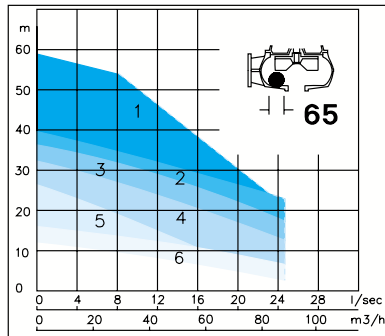

Karakteristieken

RW20 series

Nr Pomptype	Motor [kW]	opm	Pers [mm]	Hoogte [mm]	Breedte [mm]
1 RW2110BH	4.0	2900	50	425	270
2 RW2110BE	2.6	2900	50	425	270
3 RW2110BD	2.2	2900	50	425	270
4 RW2110BB	1.5	2900	50	425	270
5 RW2110DA	0.65	1450	50	400	270
6 RW2112DD	2.2	1450	65	460	265
7 RW2112DC	1.5	1450	65	460	265

RW20 series

Nr Pomptype	Motor [kW]	opm	Pers [mm]	Hoogte [mm]	Breedte [mm]
1 RW2120BH	4.0	2900	65	460	265
2 RW2120BE	2.6	2900	65	460	265
3 RW2120BD	2.2	2900	65	460	265
4 RW2120BB	1.5	2900	65	460	265
5 RW2120DA	0.65	1450	65	435	265
6 RW2122DG	3.5	1450	65	475	335
7 RW2122DD	2.2	1450	65	475	335

RW20 series

Nr Pomptype	Motor [kW]	opm	Pers [mm]	Hoogte [mm]	Breedte [mm]
1 RW2131DG	3.5	1450	100	515	410
2 RW2130DG	3.5	1450	100	480	297
3 RW2130DD	2.2	1450	100	480	297
4 RW2130DC	1.5	1450	100	480	297

RW20 series

Nr Pomptype	Motor [kW]	opm	Pers [mm]	Hoogte [mm]	Breedte [mm]
1 RW2140DG	3.5	1450	100	515	410
2 RW2140DD	2.2	1450	100	515	410
3 RW2140DC	1.5	1450	100	515	410

RW40 series

Nr Pomptype	Motor [kW]	opm	Pers [mm]	Hoogte [mm]	Breedte [mm]
1 RW4020BZ	13	2900	65	635	335
2 RW4021BZ	13	2900	65	635	335
3 RW4020BR	9	2900	65	635	335
4 RW4021BR	9	2900	65	570	335
5 RW4021BJ	5	2900	65	570	335
6 RW4020DJ	5	1450	65	505	335