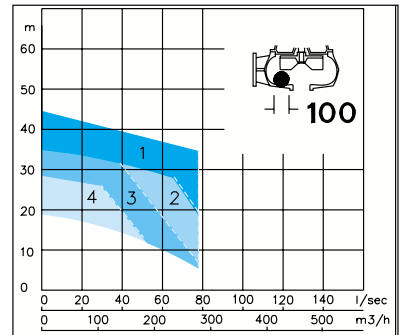

RW60 series

Nr Pomptype	Motor [kW]	opm	Pers [mm]	Hoogte [mm]	Breedte [mm]
1 RW6141LL	48	1450	100/150	985	540
2 RW6141LI	34	1450	100/150	910	540
3 RW6141LF	22	1450	100/150	850	540
4 RW6141LD	16	1450	100	850	540