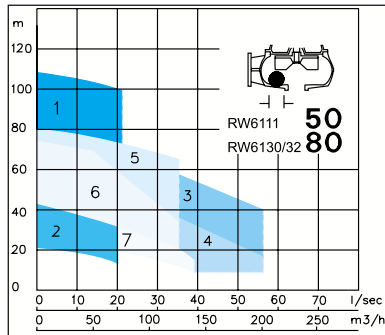

RW60 series

Nr Pomptype	Motor [kW]	opm	Pers [mm]	Hoogte [mm]	Breedte [mm]
1 RW6111JL	48	2900	100	940	545
2 RW6111LD	16	2900	100	800	545
3 RW6132JL	48	2900	100	975	540
4 RW6132JG	29	2900	100	900	540
5 RW6130JL	48	2900	100	950	540
6 RW6130JG	29	2900	100	900	545
7 RW6130JE	20	2900	100	815	540