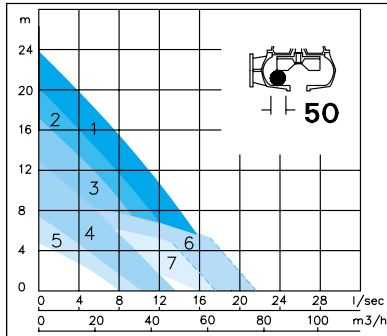

Karakteristieken

RW20 series

Nr Pomptype	Motor [kW]	opm	Pers [mm]	Hoogte [mm]	Breedte [mm]
1 RW2110BH	4.0	2900	50	425	270
2 RW2110BE	2.6	2900	50	425	270
3 RW2110BD	2.2	2900	50	425	270
4 RW2110BB	1.5	2900	50	425	270
5 RW2110DA	0.65	1450	50	400	270
6 RW2112DD	2.2	1450	65	460	265
7 RW2112DC	1.5	1450	65	460	265

RW20 series

Nr Pomptype	Motor [kW]	opm	Pers [mm]	Hoogte [mm]	Breedte [mm]
1 RW2120BH	4.0	2900	65	460	265
2 RW2120BE	2.6	2900	65	460	265
3 RW2120BD	2.2	2900	65	460	265
4 RW2120BB	1.5	2900	65	460	265
5 RW2120DA	0.65	1450	65	435	265
6 RW2122DG	3.5	1450	65	475	335
7 RW2122DD	2.2	1450	65	475	335

RW20 series

Nr Pomptype	Motor [kW]	opm	Pers [mm]	Hoogte [mm]	Breedte [mm]
1 RW2131DG	3.5	1450	100	515	410
2 RW2130DG	3.5	1450	100	480	297
3 RW2130DD	2.2	1450	100	480	297
4 RW2130DC	1.5	1450	100	480	297

RW40 series

Nr Pomptype	Motor [kW]	opm	Pers [mm]	Hoogte [mm]	Breedte [mm]
1 RW4041DZ	13	1450	100	715	475
2 RW4041DU	10.5	1450	100	715	475
3 RW4041DO	7.5	1450	100	650	475
4 RW4040DL	6	1450	100	610	410
5 RW4040DJ	5	1450	100	610	410
6 RW4040FE	2.4	960	100	610	410