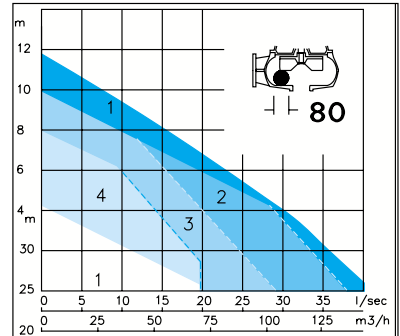

Karakteristieken

RW20 series

Nr Pomptype	Motor [kW]	opm	Pers [mm]	Hoogte [mm]	Breedte [mm]
1 RW2110BH	4.0	2900	50	425	270
2 RW2110BE	2.6	2900	50	425	270
3 RW2110BD	2.2	2900	50	425	270
4 RW2110BB	1.5	2900	50	425	270
5 RW2110DA	0.65	1450	50	400	270
6 RW2112DD	2.2	1450	65	460	265
7 RW2112DC	1.5	1450	65	460	265

RW20 series

Nr Pomptype	Motor [kW]	opm	Pers [mm]	Hoogte [mm]	Breedte [mm]
1 RW2120BH	4.0	2900	65	460	265
2 RW2120BE	2.6	2900	65	460	265
3 RW2120BD	2.2	2900	65	460	265
4 RW2120BB	1.5	2900	65	460	265
5 RW2120DA	0.65	1450	65	435	265
6 RW2122DG	3.5	1450	65	475	335
7 RW2122DD	2.2	1450	65	475	335

RW20 series

Nr Pomptype	Motor [kW]	opm	Pers [mm]	Hoogte [mm]	Breedte [mm]
1 RW2131DG	3.5	1450	100	515	410
2 RW2130DG	3.5	1450	100	480	297
3 RW2130DD	2.2	1450	100	480	297
4 RW2130DC	1.5	1450	100	480	297

RW40 series

Nr Pomptype	Motor [kW]	opm	Pers [mm]	Hoogte [mm]	Breedte [mm]
1 RW4041DZ	13	1450	100	715	475
2 RW4041DU	10.5	1450	100	715	475
3 RW4041DO	7.5	1450	100	650	475
4 RW4040DL	6	1450	100	610	410
5 RW4040DJ	5	1450	100	610	410
6 RW4040FE	2.4	960	100	610	410