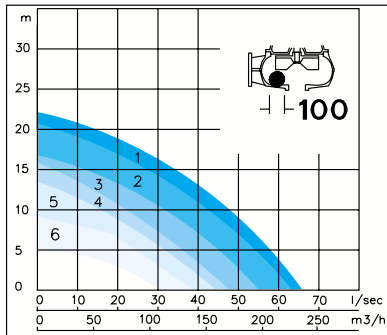

RW40 series

Nr Pomptype	Motor [kW]	opm	Pers [mm]	Hoogte [mm]	Breedte [mm]
1 RW4041DZ	13	1450	100	715	475
2 RW4041DU	10.5	1450	100	715	475
3 RW4041DO	7.5	1450	100	650	475
4 RW4040DL	6	1450	100	610	410
5 RW4040DJ	5	1450	100	610	410
6 RW4040FE	2.4	960	100	610	410