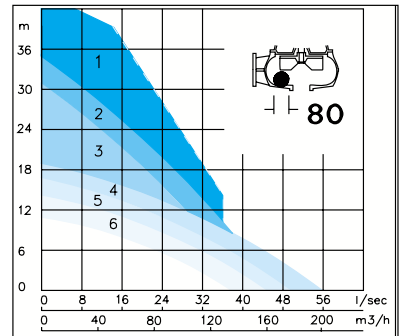

RW20 series

Nr Pomptype	Motor [kW]	opm	Pers [mm]	Hoogte [mm]	Breedte [mm]
1 RW2131DG	3.5	1450	100	515	410
2 RW2130DG	3.5	1450	100	480	297
3 RW2130DD	2.2	1450	100	480	297
4 RW2130DC	1.5	1450	100	480	297

RW20 series

Nr Pomptype	Motor [kW]	opm	Pers [mm]	Hoogte [mm]	Breedte [mm]
1 RW2140DG	3.5	1450	100	515	410
2 RW2140DD	2.2	1450	100	515	410
3 RW2140DC	1.5	1450	100	515	410

RW40 series

Nr Pomptype	Motor [kW]	opm	Pers [mm]	Hoogte [mm]	Breedte [mm]
1 RW4020BZ	13	2900	65	635	335
2 RW4021BZ	13	2900	65	635	335
3 RW4020BR	9	2900	65	635	335
4 RW4021BR	9	2900	65	570	335
5 RW4021BJ	5	2900	65	570	335
6 RW4020DJ	5	1450	65	505	335

RW40 series

Nr Pomptype	Motor [kW]	opm	Pers [mm]	Hoogte [mm]	Breedte [mm]
1 RW4033BZ	13	2900	100	600	400
2 RW4032BZ	13	2900	100	600	400
3 RW4032BR	9	2900	100	600	400
4 RW4030DO	7.5	1450	100	552	410
5 RW4030DL	6	1450	100	552	410
6 RW4030DJ	5	1450	100	552	410

RW40 series

Nr Pomptype	Motor [kW]	opm	Pers [mm]	Hoogte [mm]	Breedte [mm]
1 RW4041DZ	13	1450	100	715	475
2 RW4041DU	10.5	1450	100	715	475
3 RW4041DO	7.5	1450	100	650	475
4 RW4040DL	6	1450	100	610	410
5 RW4040DJ	5	1450	100	610	410
6 RW4040FE	2.4	960	100	610	410